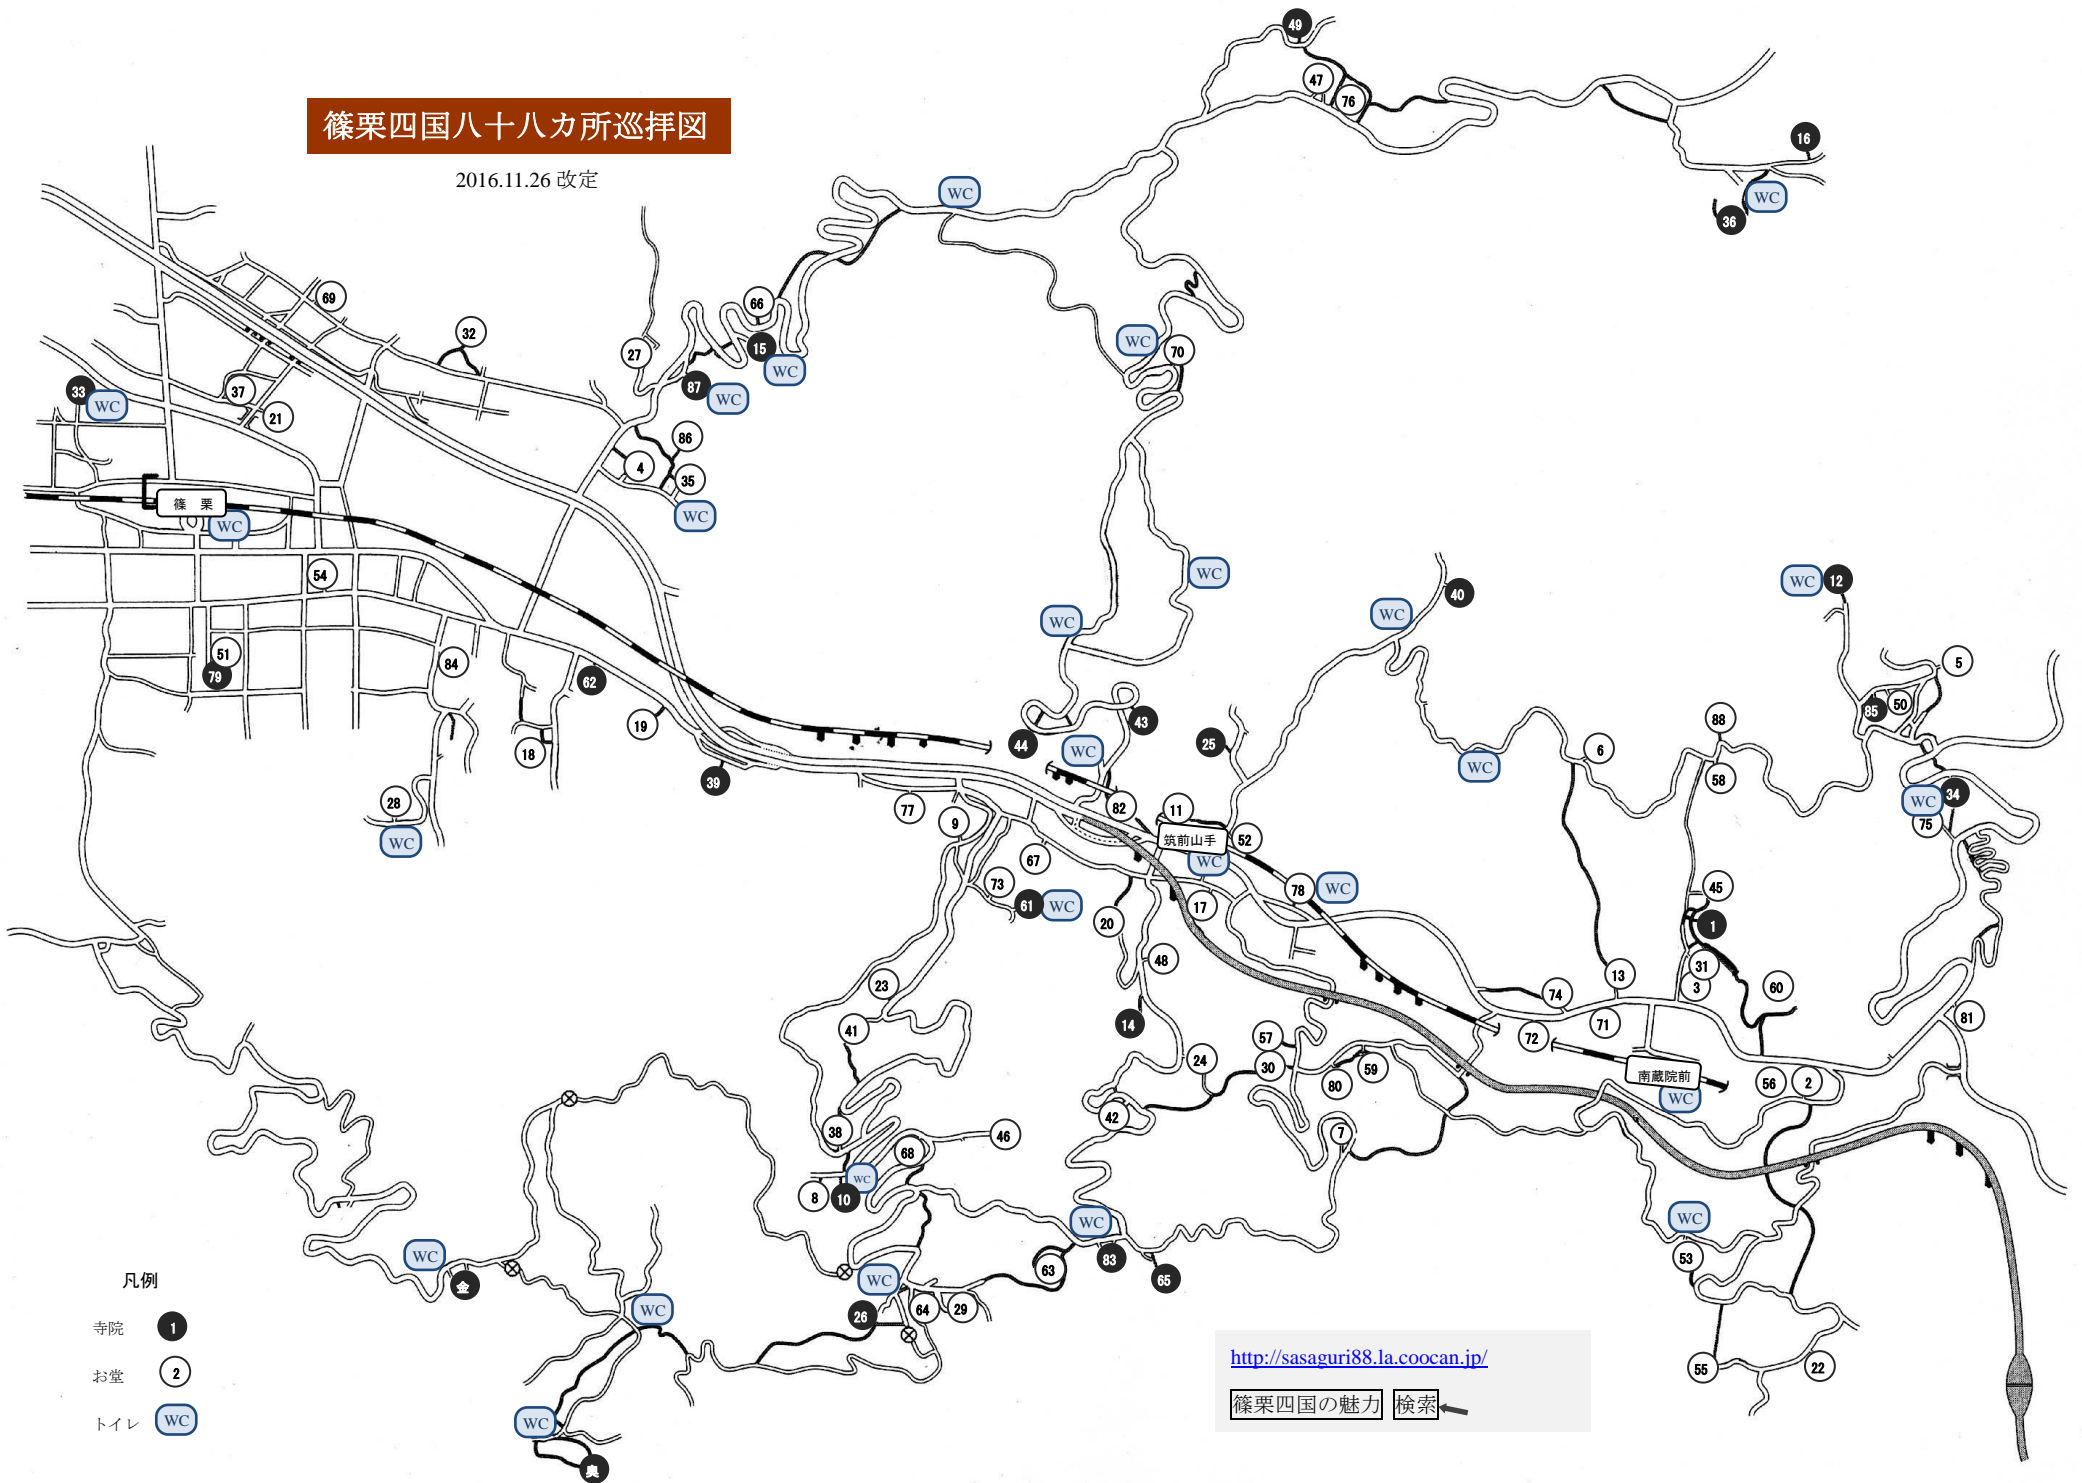

篠栗四国八十八カ所巡拝図

2016.11.26 改定

- 凡例
- 寺院 ①
 - お堂 ②
 - トイレ WC

<http://sasaguri88.la.cocan.jp/>
篠栗四国の魅力 検索