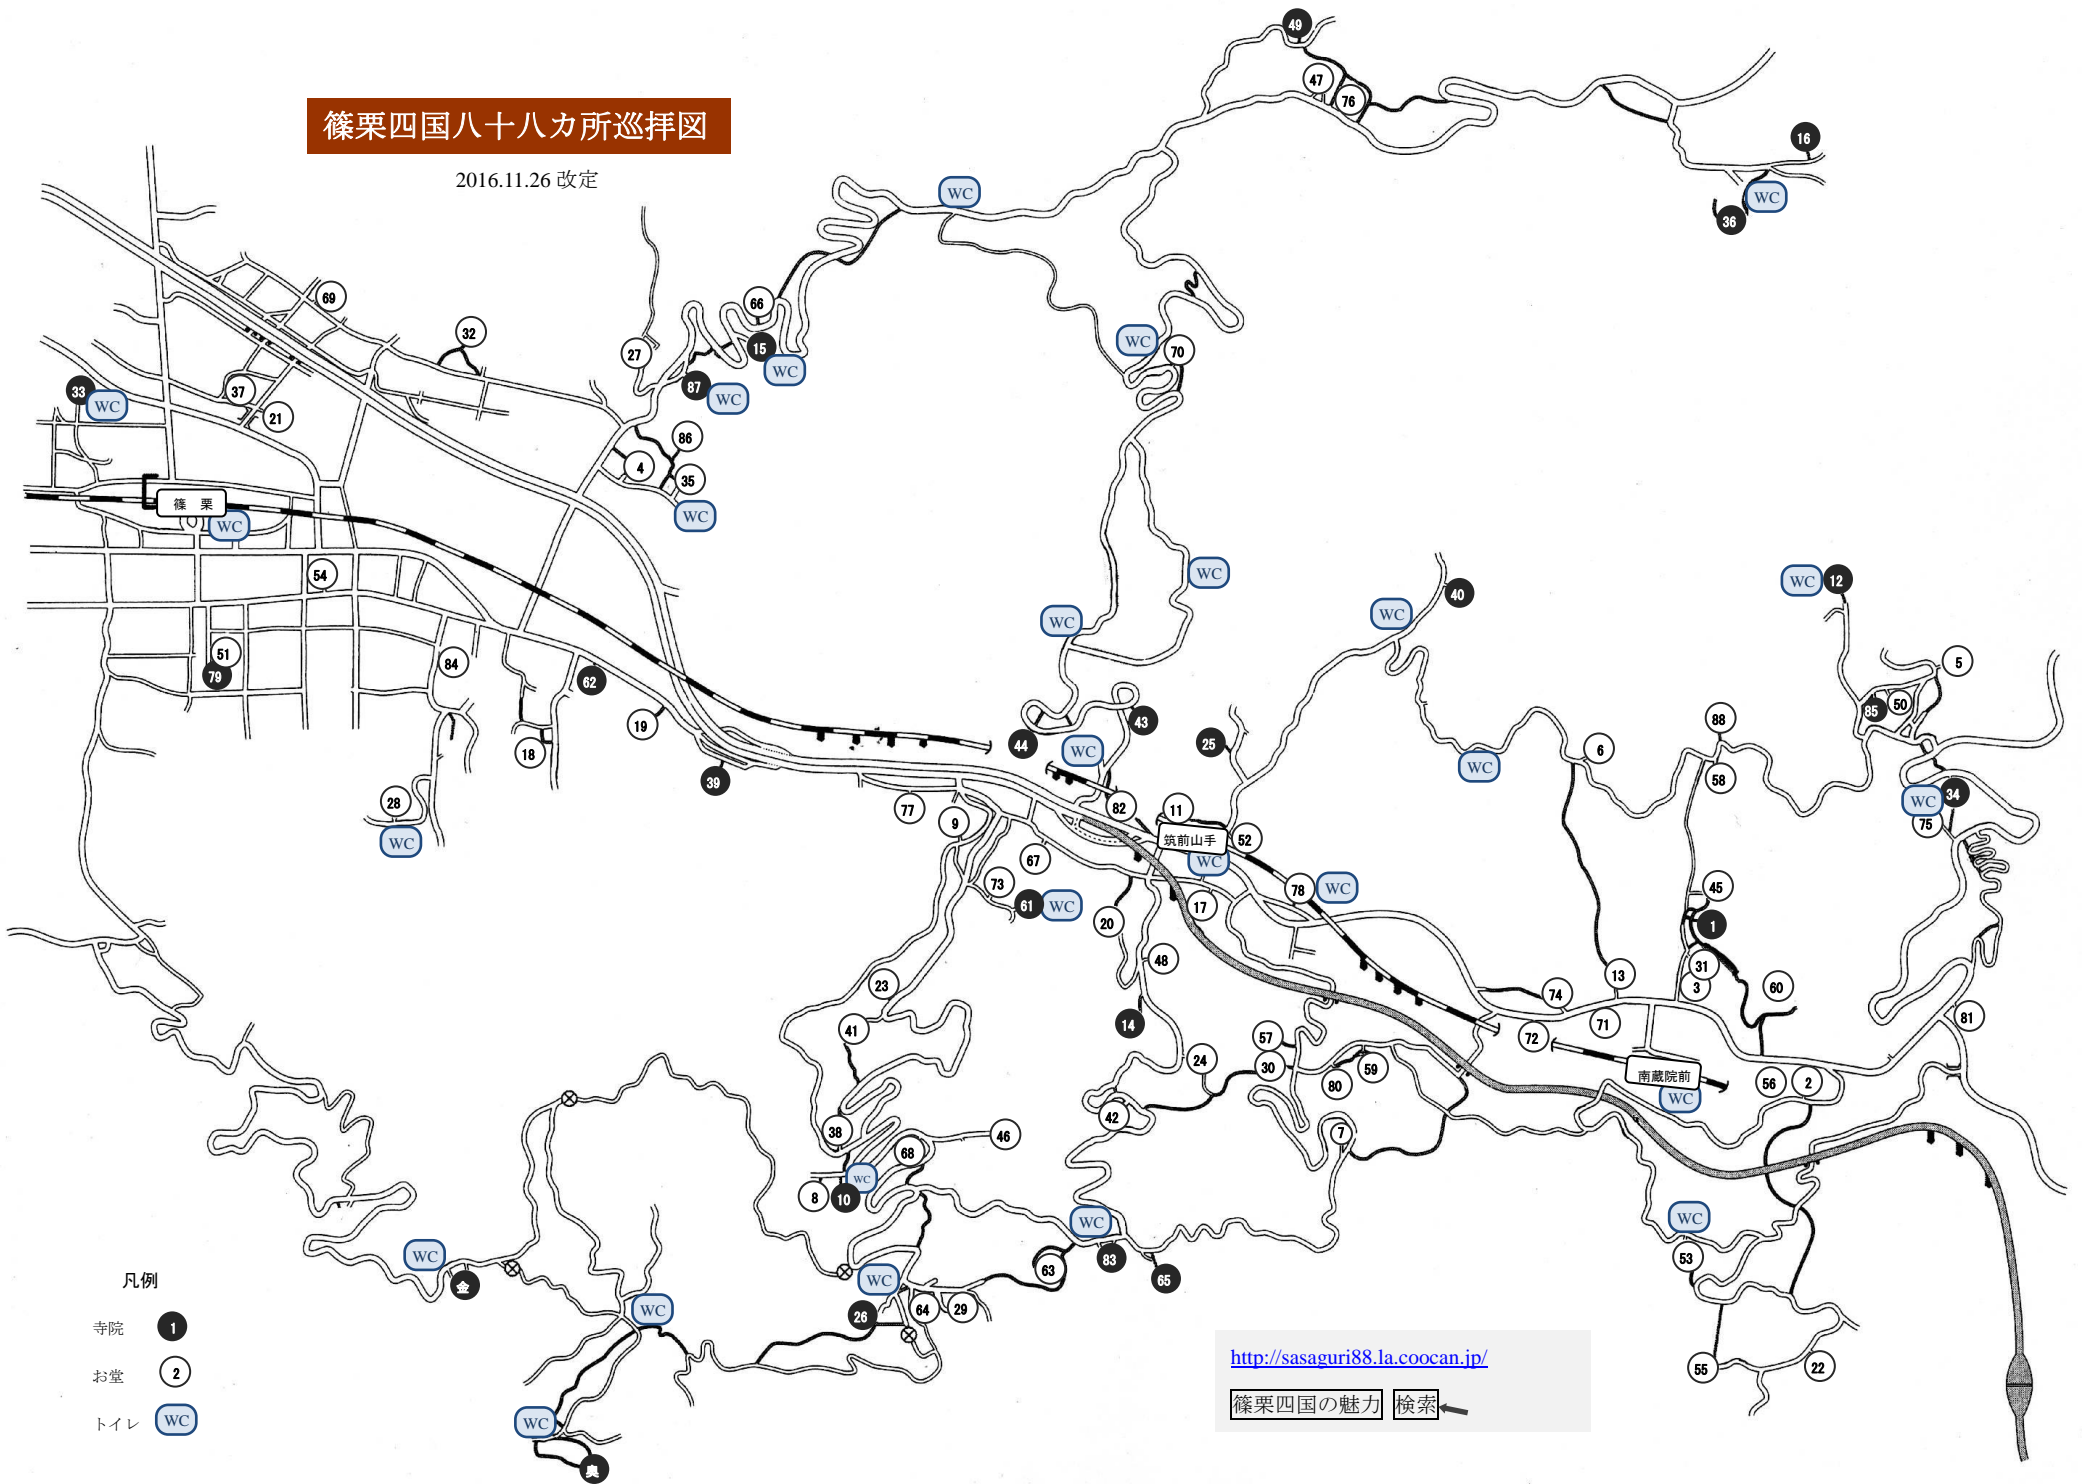

篠栗四国八十八カ所巡拝図

2016.11.26 改定

凡例

- 寺院 ①
- お堂 ②
- トイレ WC

<http://sasaguri88.la.cocan.jp/>

篠栗四国の魅力 検索